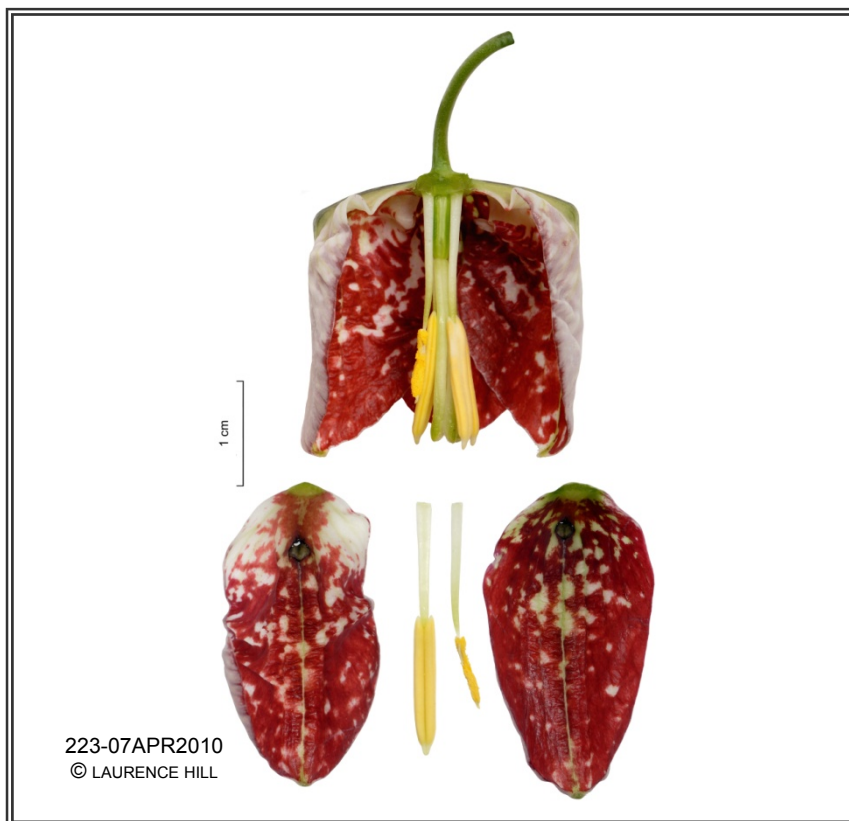

FRITILLARIA ICONES

Fritillaria walujewii Regel

223-07APR2010
© LAURENCE HILL

223-20JUN2010
© LAURENCE HILL

Scientific name of specimen <i>Fritillaria walujewii</i> Regel Gartenfl. 28: 353 (1879).	
Collectors name and number	Date of collection
Collection Locality	
Habitat/Ecology	
Supplementary data Bulb imported from China (2005). Vernacular names: xin jiang beimu (China).	
Synonym <i>Fritillaria tianshanica</i> Y.K.Yang & L.R.Hsu in J. Wuhan Bot. Res., 5(2): 127 (1987), <i>Fritillaria walujewii</i> var. <i>plena</i> X.Z.Duan & X.J.Zheng in Acta Phytotax. Sin., 27(4): 306 (1989), <i>Fritillaria walujewii</i> var. <i>shawanensis</i> X.Z.Duan & X.J.Zheng in Acta Phytotax. Sin., 27(4): 306 (1989), <i>Fritillaria walujewii</i> var. <i>xinyanensis</i> (Y.K.Yang & J.K.Wu) G.J.Liu in Fl. Xinjiangensis, 6: 510 (1996), <i>Fritillaria xinyuanensis</i> Y.K.Yang & J.K.Wu in Acta Bot. Bor.-Occid. Sin., 5(1): 40 (1985).	