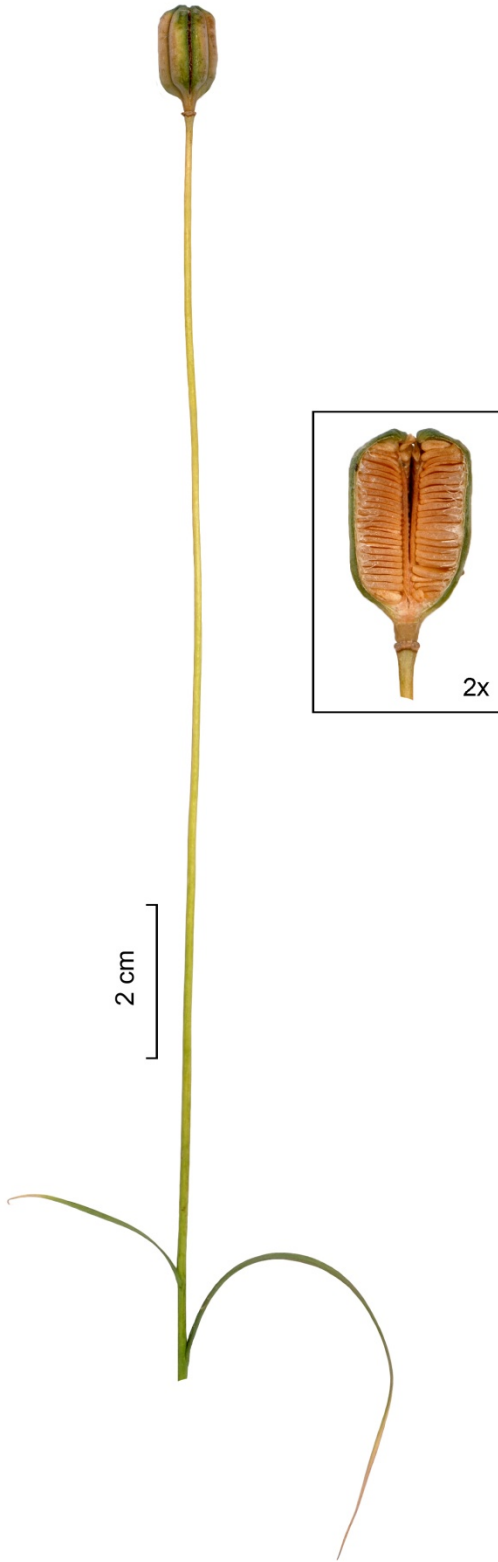

***Fritillaria meleagris* L**

Accession number 001
Photo. 28MAR2004
LAURENCE HILL © 2004

Scientific name of specimen *Fritillaria meleagris* L. Species Plantarum 304 (1753).

Collectors name and number

Date of collection

Collection Locality

Habitat/Ecology

Supplementary data Vernacular name: Chequered lily, Crowcups, Frawcups, Folfalarum, Ginny hen flower, Leper's bells, Snake's-head Fritillary, Sulky ladies (United Kingdom), řebčík kostkovaný (Czech Republic), Kockavica (Croatia), Coccigrole, Fritillarie damier, Fritillarie pintade, Oeuf-de-vanneau, (France), Gewöhnliche Schachblume (Germany), Kockásliliom (Hungary), szachownica kostkowata (Poland), korunkovka strakatá (Slovakia), kungsängsilija (Sweden), Laleaua Pestrîță (Romania).

Synonym *Fritillaria contorta* Hort. ex Baker in Gard. Chron. 25: 681(1886), *Fritillaria graminifolia* Stokes Bot. Mat. Med. 2: 235 (1812), *Fritillaria major* Baker in Journ. Linn. Soc. 14: 254 (1874), *F.meleagris* var. *contorta* (Baker) W. Miller in L.H. Bailey, Cycl. Amer. Hort. 611 (1900), *Fritillaria montana* Sanguin in Atti Accad. Pontan. Lincei, Ser. I. 15: 29 (1862), *Fritillaria pallida* Salisb., Prodr. Stirp. Chap. Allerton: 237 (1796), *Fritillaria praecox* Hort. ex K.Koch Index Seminum Hort. Berol. App. 10 (1855), *Fritillaria tessellata* Salisb. Prodr. Stirp. Chap. Allerton: 236 (1796), *Lilium meleagris* (L.) E.H.L.Krause in J.Sturm, Deutschl. Fl., ed. 2, 1: 91 (1906).

Document URL: http://www.fritillariaicones.com/icones/ic001/Fritillaria_Icones001.pdf

***Fritillaria meleagris* L**

Accession number 001

Photo. 19MAR2008

LAURENCE HILL © 2008