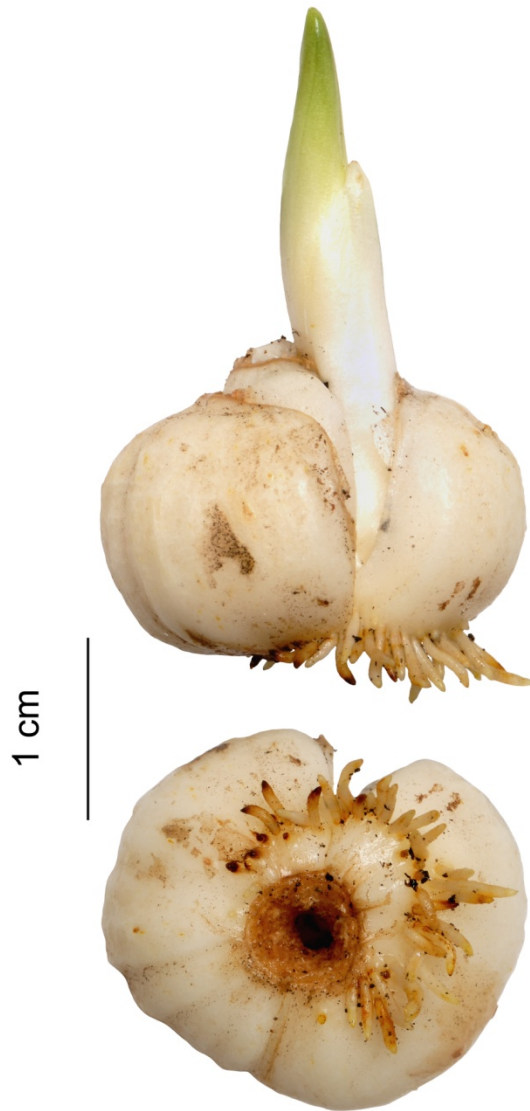

***Fritillaria meleagroides* Patrin ex Schult. & Schult.f.**

Accession number 520  
Photo. 04MAR2008  
Laurence Hill © 2008

***Fritillaria meleagroides* Patrin ex Schult. & Schult.f.**

Accession number 520  
Photo. 03NOV2009  
Laurence Hill © 2009

Scientific name of specimen *Fritillaria meleagroides* Patrin ex Schult. & Schult.f. in J.J. Roemer & J.A. Schultes, *Syst. Veg.* 7(1): 395 (1829).

Collectors name and number Nikolai Treba

Date of collection 1996

Collection Locality NE Ukraine, Poltavskaia Oblast, Krugloie Ozero

Habitat/Ecology Spring water meadow in sandy clay.

Supplementary data Plant material – Leonid Bondarenko (Lithuanian Rare Bulb Garden 2006) from bulbs acquired from Jānis Rukšāns. Kew Acc. No. 2005-2045.

Synonym *Fritillaria longifolia* Steven ex Ledeb. Fl. Ross. 4: 146 (1852), nom. illeg., *Fritillaria meleagris* Falk Beitr. li. 158, *Fritillaria meleagroides* Patrin ex Schult.f. var. *flavovirens* X.Z.Duan & X.J.Zheng in Acta Phytotax. Sin., 25(1): 58 (1987), *Fritillaria meleagroides* Patrin ex Schult.f. var. *plena* X.Z.Duan & X.J.Zheng in Acta Phytotax. Sin., 27(4): 309 (1989), *Fritillaria meleagroides* Patrin ex Schult.f. var. *rhodantha* X.Z.Duan & X.J.Zheng in Acta Phytotax. Sin., 27(4): 309 (1989), *Fritillaria minor* Ledeb. Fl. Alt. 2: 34 (1830), *Fritillaria pyrenaica* Georgi Besch. Russ. Reich. 3(4): 900 (1775), sensu auct.