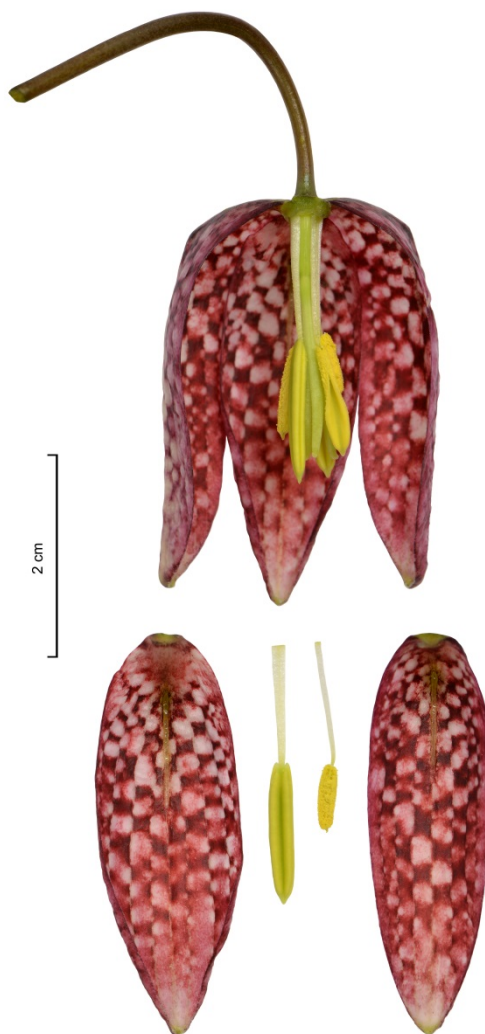

5 cm

***Fritillaria meleagris* L**

Accession number 823  
Photo. 14APR2013  
LAURENCE HILL © 2013

***Fritillaria meleagris* L**

Accession number 823  
Photo. 22OCT2013  
LAURENCE HILL © 2013

Scientific name of specimen *Fritillaria meleagris* L. Species Plantarum 304 (1753).

Supplementary data Vernacular name: Chequered lily, Crowcups, Frawcups, Folfalarum, Ginny hen flower, Leper's bells, Snake's-head Fritillary, Sulky ladies (United Kingdom), řebčik kostkovaný (Czech Republic), Kockavica (Croatia), Coccigrole, Fritillarie damier, Fritillarie pintade, Oeuf-de-vanneau, (France), Gewöhnliche Schachblume (Germany), Kockásliliom (Hungary), szachownica kostkowata (Poland), korunkovka strakatá (Slovakia), kungsängsilija (Sweden), Laleaua Pestrîță (Romania).

Synonym *Fritillaria contorta* Hort. ex Baker in Gard. Chron. 25: 681(1886), *Fritillaria graminifolia* Stokes Bot. Mat. Med. 2: 235 (1812), *Fritillaria major* Baker in Journ. Linn. Soc. 14: 254 (1874), *F. meleagris* var. *contorta* (Baker) W. Miller in L.H. Bailey, Cycl. Amer. Hort. 611 (1900), *Fritillaria montana* Sanguin in Atti Accad. Pontan. Lincei, Ser. I. 15: 29 (1862), *Fritillaria pallida* Salisb., Prodr. Stirp. Chap. Allerton: 237 (1796), *Fritillaria praecox* Hort. ex K.Koch Index Seminum Hort. Berol. App. 10 (1855), *Fritillaria tessellata* Salisb. Prodr. Stirp. Chap. Allerton: 236 (1796), *Lilium meleagris* (L.) E.H.L.Krause in J.Sturm, Deutschl. Fl., ed. 2, 1: 91 (1906).

## ***Fritillaria meleagris* L**

Accession number 823

Photo. 14APR2013

LAURENCE HILL © 2013