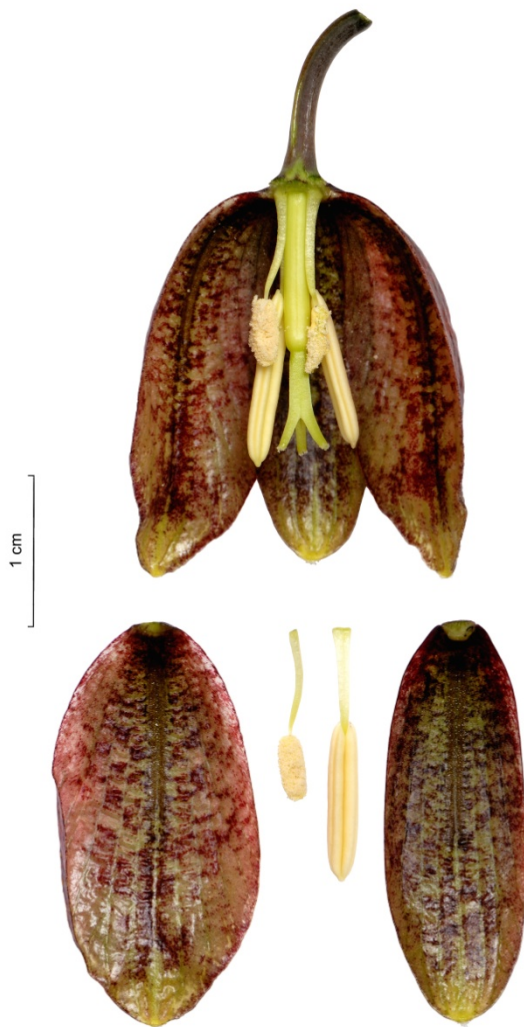

***Fritillaria meleagroides* Patrin ex Schult. & Schult.f.**

Accession number 827
Photo. 27APR2010
Laurence Hill © 2010

Scientific name of specimen *Fritillaria meleagroides* Patrin ex Schult. & Schult.f. in J.J. Roemer & J.A. Schultes, *Syst. Veg.* 7(1): 395 (1829).

Collectors name and number

Date of collection

Collection Locality Russia: North Altai, south of Barnaul

Habitat/Ecology

Supplementary data Plant material – Westonbirt Plants (2009)

Synonym *Fritillaria longifolia* Steven ex Ledeb. Fl. Ross. 4: 146 (1852), nom. illeg., *Fritillaria meleagris* Falk Beitr. li. 158, *Fritillaria meleagroides* Patrin ex Schult.f. var. *flavovirens* X.Z.Duan & X.J.Zheng in Acta Phytotax. Sin., 25(1): 58 (1987), *Fritillaria meleagroides* Patrin ex Schult.f. var. *plena* X.Z.Duan & X.J.Zheng in Acta Phytotax. Sin., 27(4): 309 (1989), *Fritillaria meleagroides* Patrin ex Schult.f. var. *rhodantha* X.Z.Duan & X.J.Zheng in Acta Phytotax. Sin., 27(4): 309 (1989), *Fritillaria minor* Ledeb. Fl. Alt. 2: 34 (1830), *Fritillaria pyrenaica* Georgi Besch. Russ. Reich. 3(4): 900 (1775), sensu auct.

Document URL: http://www.fritillariaicones.com/icones/ic800/Fritillaria_Icones827.pdf

***Fritillaria meleagroides* Patrin ex Schult. & Schult.f.**

Accession number 827
Photo. 27APR2010
Laurence Hill © 2010